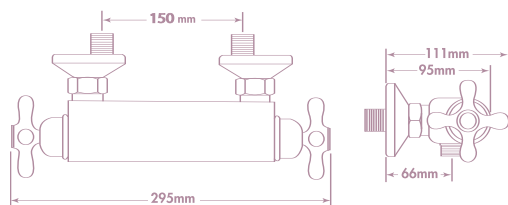

MITIGEUR THERMOSTATIQUE DE DOUCHE

Croisillons métal Rétro.

Cartouche monobloc.

Tête céramique 1/4 de tour.

Température d'utilisation de +20° à 50°C.

Température maximale réglable de 42° à 48°C.

Arrivées écrous prisonniers 20/27.

Raccords muraux excentrés de 10mm.

Finition	Réf.
Chromé	1920
Chromé/Or	1921

Votre installateur conseil **Hammel** ROBINETTERIE

PIECES DETACHEES	Réf.
Croisillon temp. chromé	1930-20
Croisillon temp. chromé/or	1930-25
Croisillon débit chromé	1930-30
Croisillon débit chromé/or	1930-35
Cartouche monobloc	2805
Tête céramique 1/4 tour	5302-142